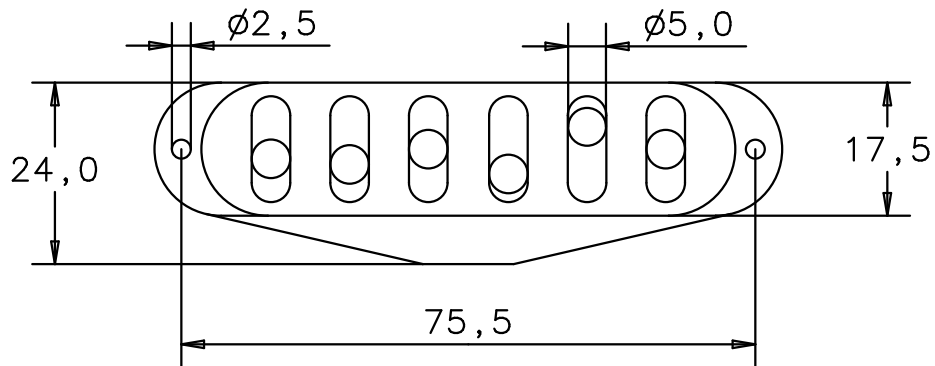

Single Coil Pickup  
Single Coil Pickup

S 6 Vintage Custom verstellbar  
S 6 Vintage Custom adjustable

Vorderansicht  
front view

Rückansicht  
back view

Draufsicht  
top view

Unteransicht  
bottom view

Seitenansicht von links  
side view left

Seitenansicht von rechts  
side view right